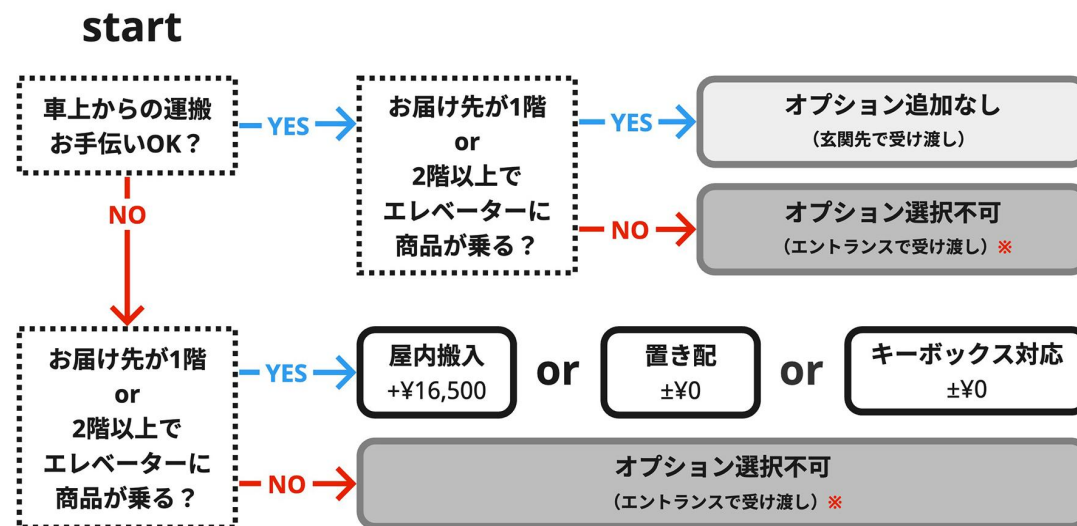

※ 例：玄関前、エントランス付近、建物内受付/管理人の指定する場所など。

キーボックス対応	通常配送時の送料 ±¥0
----------	--------------

※ 玄関を開けてすぐの場所に置きます。部屋の中までの搬入は行いません。

※ オーダー画面で、キーボックスの場所・番号を指示できます。

### 対象商品：

木製パインドア | ウッドウォールパネル | クォーツシンク | ミニマル洗面台

※ エレベーターがない or 商品がエレベーターに乗らない場合は  
エントランス納品までが原則となります。（屋内搬入 / 置き配 / キーボックス対応不可）

toolbox

【路線便プラス】 ご注文からお届けまでの最短指定可能日数 ※ 午前中までの注文分（ご入金確認分）に限ります。午後以降の注文分は翌営業日扱いとなります。